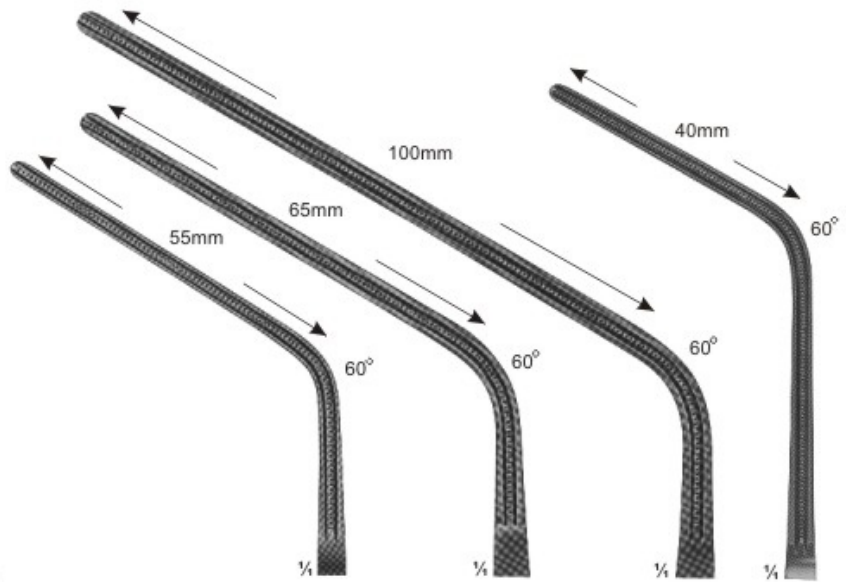

## Multi- Purpose-Clamps Mehrzweckklemmen

1/2  
**14-146 - 149**  
DE BAKEY

**14-146**      **14-147**      **14-148**      **14-149**

Total Length:	230 mm	280 mm	305 mm	240 mm
Length of jaws:	85 mm	100 mm	135 mm	93 mm

1/2  
**14-150 - 153**  
DE BAKEY

**14-150**      **14-151**      **14-152**      **14-153**

Total Length:	225 mm
Length of jaws:	93 mm