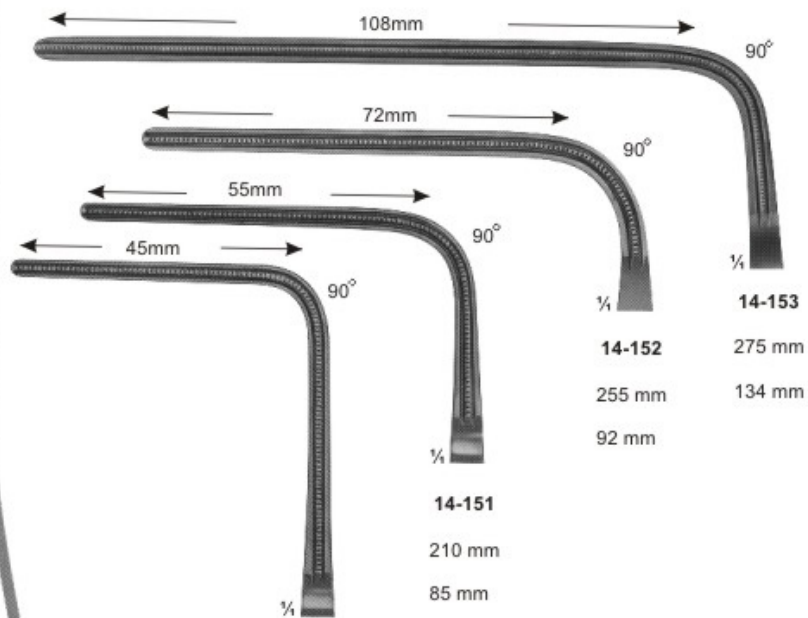

## Multi- Purpose-Clamps Mehrzweckklemmen

1/2  
**14-146 - 149**  
DE BAKEY

**14-146**      **14-147**      **14-148**      **14-149**

Total Length:	230 mm	280 mm	305 mm	240 mm
Length of jaws:	85 mm	100 mm	135 mm	93 mm

1/2  
**14-150 - 153**  
DE BAKEY

**14-150**      **14-151**      **14-152**      **14-153**

Total Length:	225 mm
Length of jaws:	93 mm